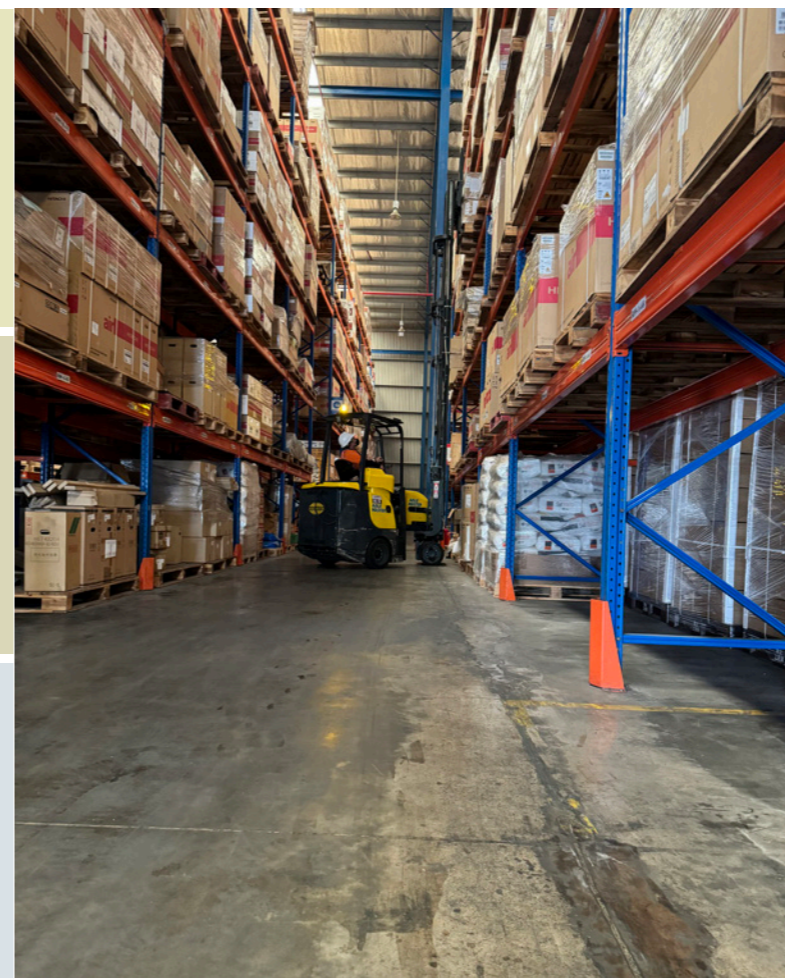

TỔNG DIỆN TÍCH
TOTAL AREA

18.000 m²

DIỆN TÍCH KHO
WAREHOUSE AREA

12.000 m²

20

CỬA XUẤT NHẬP HÀNG HÓA
LOADING DOCK LEVELERS

BÌNH DƯƠNG
Binh Duong Province

TRANSIMEX | DISTRIBUTION CENTER
Simply Better